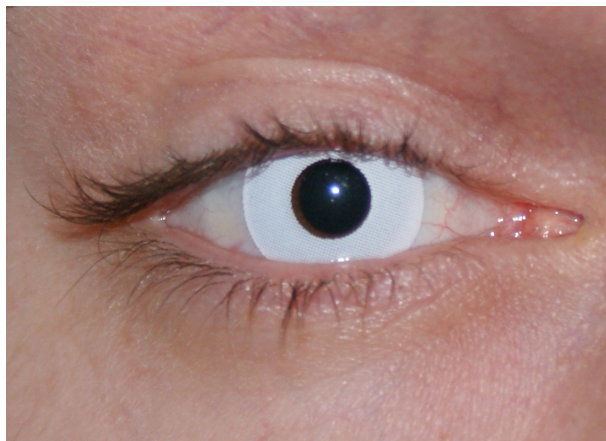

**WHITE - Białe soczewki kosmetyczne 0,00****Cena :**~~44,00 zł~~**44,00 zł**Dostępność : **Dostępny**Stan magazynowy : **bardzo wysoki**Średnia ocena : **brak recenzji**

**Rewelacyjne kontaktowe soczewki kolorowe "WHITE "**  
**Kryją naturalny kolor tęczówki nadając inny wygląd oczom**  
**WHITE - to soczewki (6- miesięczne !!)**  
**Tryb noszenia dzienny**

**Parametry:****Miękkie soczewki****Materiał - 2 HEMA****promień krzywizny BC - 8,8 mm****średnica DIA - 14,5 mm****uwodnienie - 38%****2 sztuki w opakowaniu**

WATERMARK