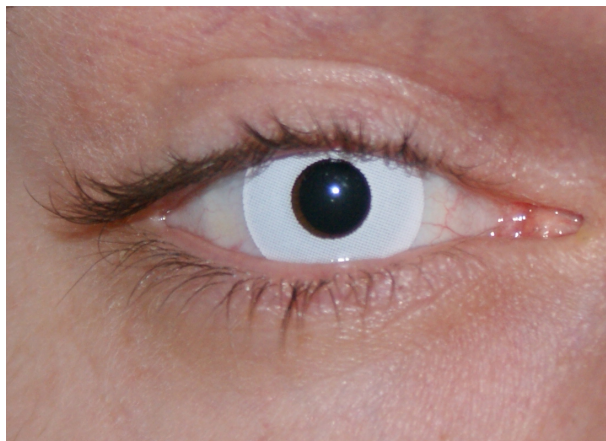

WHITE - Białe soczewki kosmetyczne 0,00**Cena :**~~44,00 zł~~**44,00 zł**Dostępność : **Dostępny**Stan magazynowy : **bardzo wysoki**Średnia ocena : **brak recenzji**

Rewelacyjne kontaktowe soczewki kolorowe "WHITE "
Kryją naturalny kolor tęczówki nadając inny wygląd oczom
WHITE - to soczewki (6- miesięczne !!)
Tryb noszenia dzienny

Parametry:**Miękkie soczewki****Materiał - 2 HEMA****promień krzywizny BC - 8,8 mm****średnica DIA - 14,5 mm****uwodnienie - 38%****2 sztuki w opakowaniu**

WATERMARK