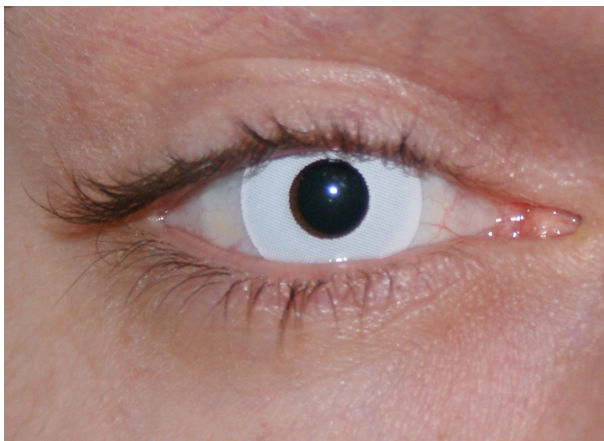

WHITE - Białe soczewki kosmetyczne 0,00**Cena :**~~44,00 zł~~**44,00 zł**Dostępność : **Dostępny**Stan magazynowy : **bardzo wysoki**Średnia ocena : **brak recenzji**

Rewelacyjne kontaktowe soczewki kolorowe "WHITE "
Kryją naturalny kolor tęczówki nadając inny wygląd oczom
WHITE - to soczewki (6- miesięczne !!)
Tryb noszenia dzienny

Parametry:**Miękkie soczewki****Materiał - 2 HEMA****promień krzywizny BC - 8,8 mm****średnica DIA - 14,5 mm****uwodnienie - 38%****2 sztuki w opakowaniu**

WATERMARK