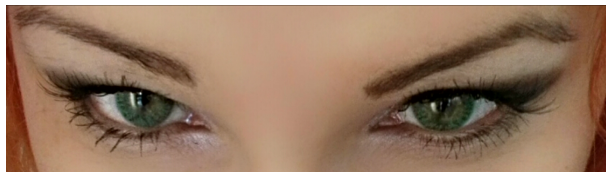

Soczewki 1 Tonowe Zielone Green

Cena :

55,00 zł

45,00 zł

Dostępność : **Dostępny**

Stan magazynowy : **poniżej średniego**

Średnia ocena : **brak recenzji**

Soczewki 1 Tone Green - Zielone

Parametry:

Typ soczewek: Miękkie

Uwodnienie - 38 %

Promień krzywizny BC - 8,6 mm

Średnica DIA - 14,0 mm

Materiał Hydrogel 2 Hema

Soczewki kwartalne

Moc: 0,00 kosmetyczne

Ilość w opakowaniu ; 2 sztuki para

Kolorowe soczewki o barwie

zielonej ,które zmieniają naturalny kolor oczu nadając im inną efektowną barwę na każdej tęczówce będzie inny efekt . Wysoka jakość materiałów (wysoka przepuszczalność tlenu), najnowsza technologia produkcji oraz metoda nakładania kolorów "sandwiching" sprawiają, że soczewki są cienkie o zaokrąglonych krawędziach co zapewnia doskonały efekt kolorystyczny, wysoki komfort noszenia i wygodę przez cały dzień.