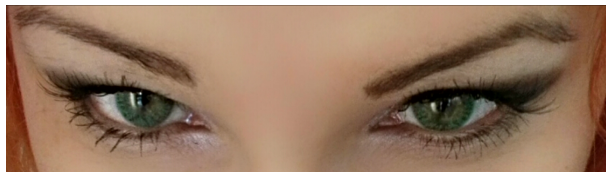

Soczewki 1 Tonowe Zielone Green

Cena :
~~55,00 zł~~
45,00 zł

Dostępność : **Dostępny**
Stan magazynowy : **poniżej średniego**
Średnia ocena : **brak recenzji**

Soczewki 1 Tone Green - Zielone

Parametry:
Typ soczewek: Miękkie
Uwodnienie - 38 %
Promień krzywizny BC - 8,6 mm
Średnica DIA - 14,0 mm
Materiał Hydrogel 2 Hema
Soczewki kwartalne
Moc: 0,00 kosmetyczne
Ilość w opakowaniu ; 2 sztuki para

Kolorowe soczewki o barwie

zielonej ,które zmieniają naturalny kolor oczu nadając im inną efektowną barwę na każdej tęczówce będzie inny efekt . Wysoka jakość materiałów (wysoka przepuszczalność tlenu), najnowsza technologia produkcji oraz metoda nakładania kolorów "sandwiching" sprawiają, że soczewki są cienkie o zaokrąglonych krawędziach co zapewnia doskonały efekt kolorystyczny, wysoki komfort noszenia i wygodę przez cały dzień.