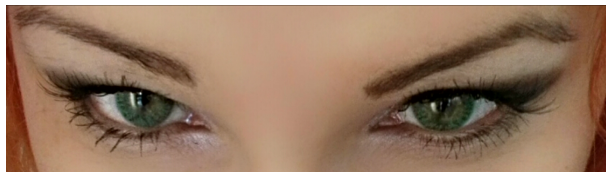

Soczewki 1 Tonowe Zielone Green

Cena :

~~55,00 zł~~

51,25 zł

Dostępność : **Dostępny**

Stan magazynowy : **poniżej średniego**

Średnia ocena : **brak recenzji**

Soczewki 1 Tone Green - Zielone

Parametry:

Typ soczewek: Miękkie
Uwodnienie - 38 %
Promień krzywizny BC - 8,6 mm
Średnica DIA - 14,0 mm
Materiał Hydrogel 2 Hema
Soczewki kwartalne
Moc: 0,00 kosmetyczne
Ilość w opakowaniu ; 2 sztuki para

Kolorowe soczewki o barwie

zielonej ,które zmieniają naturalny kolor oczu nadając im inną efektowną barwę na każdej tęczówce będzie inny efekt . Wysoka jakość materiałów (wysoka przepuszczalność tlenu), najnowsza technologia produkcji oraz metoda nakładania kolorów "sandwiching" sprawiają, że soczewki są cienkie o zaokrąglonych krawędziach co zapewnia doskonały efekt kolorystyczny, wysoki komfort noszenia i wygodę przez cały dzień.