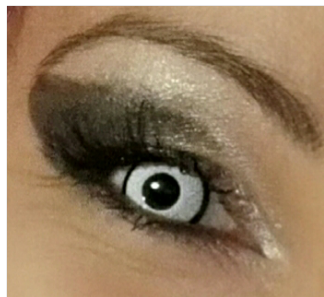

Zestaw Soczewki ZOMBIE WHITE 0.00 + płyn 60 ml z pojemniczkim**Cena :****55,00 zł**Dostępność : **Dostępny**Stan magazynowy : **brak w magazynie**Średnia ocena : **brak recenzji****Rewelacyjne kontaktowe soczewki kolorowe "ZOMBIE^{white}"****Kryją naturalny kolor tęczówki nadając inny wygląd oczom
ZOMBIE WHITE - to soczewki (6- miesięczne !!)****Tryb noszenia dzienny****Parametry:****Miękkie soczewki****Materiał - 2 HEMA****promień krzywizny BC - 8,8 mm****średnica DIA - 14,5 mm****uwodnienie - 38%****2 sztuki w opakowaniu****+ Płyn 60 ml z pojemniczkim**

WATERMARK