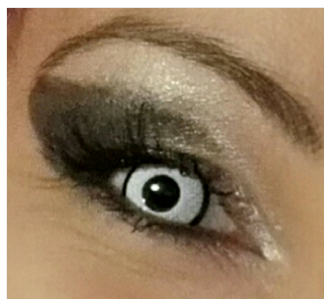

Zestaw Soczewki ZOMBIE WHITE 0.00 + płyn 60 ml z pojemniczkem**Cena :****55,00 zł**Dostępność : **Dostępny**Stan magazynowy : **brak w magazynie**Średnia ocena : **brak recenzji****Rewelacyjne kontaktowe soczewki kolorowe "ZOMBIE^{white}"****Kryją naturalny kolor tęczówki nadając inny wygląd oczom
ZOMBIE WHITE - to soczewki (6- miesięczne !!)****Tryb noszenia dzienny****Parametry:****Miękkie soczewki****Materiał - 2 HEMA****promień krzywizny BC - 8,8 mm****średnica DIA - 14,5 mm****uwodnienie - 38%****2 sztuki w opakowaniu****+ Płyn 60 ml z pojemniczkem**

WATERMARK