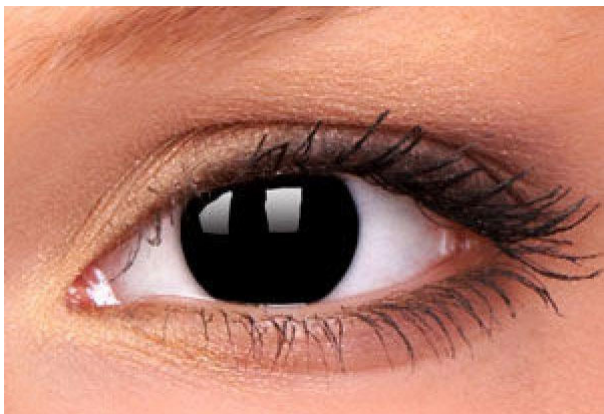

Czarne soczewki kosmetyczne 0,00**Cena :**~~45,00 zł~~**43,00 zł**Dostępność : **Dostępny**Stan magazynowy : **bardzo wysoki**Średnia ocena : **brak recenzji**

Rewelacyjne kontaktowe soczewki kolorowe "Black "
Kryją naturalny kolor tęczówki nadając inny wygląd oczom
Posiadają międzynarodowe certyfikaty iso ce
BLACK- to soczewki (6- miesięczne !!)
Tryb noszenia dzienny

Parametry:**Miękkie soczewki****Materiał - 2 HEMA****promień krzywizny BC - 8,6 mm****średnica DIA - 14,5 mm****uwodnienie - 38%****2 sztuki w opakowaniu**

WATERMARK