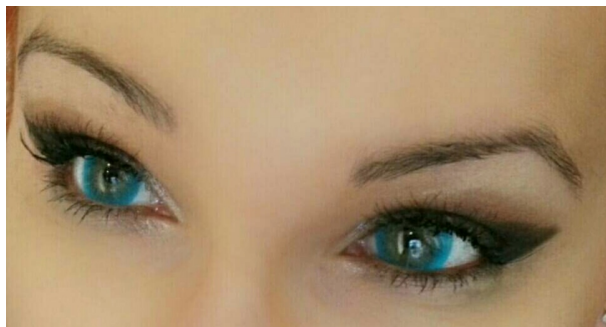

**Soczewki Blue 0.00 2 sztuki**

**Cena :**  
~~55,00 zł~~  
**35,00 zł**

Dostępność : **Dostępny**  
Stan magazynowy : **bardzo wysoki**  
Średnia ocena : **brak recenzji**

**Soczewki BLUE**

Rewelacyjne kontaktowe kolorowe soczewki o barwie błękitu, które zmieniają naturalny kolor oczu nadając im inną efektowną barwę. Przeznaczone dla osób o jasnej tęczówce.

Kolor błękitu jest bardzo intensywny, wyrazisty. Wysoka jakość materiałów (wysoka przepuszczalność tlenu), najnowsza technologia produkcji oraz metoda nakładania kolorów "sandwiching" sprawiają, że soczewki są cienkie o zaokrąglonych krawędziach co zapewnia doskonały efekt kolorystyczny, wysoki komfort noszenia i wygodę przez cały dzień.

**Parametry:**

- Typ soczewek: Miękkie
- Uwodnienie - 38 %
- Promień krzywizny BC - 8,6 mm
- Średnica DIA - 14,8 mm
- Materiał - 2 Hema
- Soczewki kwartalne ( 3 miesięczne )
- Tryb noszenia dzienny
- 2 sztuki w opakowaniu