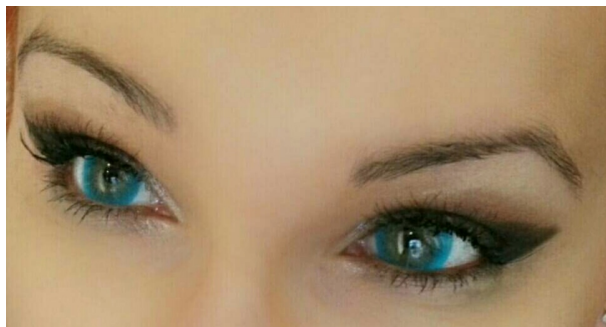

**Soczewki Blue 0.00 2 sztuki****Cena :**~~55,00 zł~~**35,00 zł**Dostępność : **Dostępny**Stan magazynowy : **bardzo wysoki**Średnia ocena : **brak recenzji****Soczewki BLUE**

Rewelacyjne kontaktowe kolorowe soczewki o barwie błękitu, które zmieniają naturalny kolor oczu nadając im inną efektowną barwę. Przeznaczone dla osób o jasnej tęczówce.

Kolor błękitu jest bardzo intensywny, wyrazisty. Wysoka jakość materiałów (wysoka przepuszczalność tlenu), najnowsza technologia produkcji oraz metoda nakładania kolorów "sandwiching" sprawiają, że soczewki są cienkie o zaokrąglonych krawędziach co zapewnia doskonały efekt kolorystyczny, wysoki komfort noszenia i wygodę przez cały dzień.

**Parametry:**

- Typ soczewek: Miękkie
- Uwodnienie - 38 %
- Promień krzywizny BC - 8,6 mm
- Średnica DIA - 14,8 mm
- Materiał - 2 Hema
- Soczewki kwartalne ( 3 miesięczne )
- Tryb noszenia dzienny
- 2 sztuki w opakowaniu