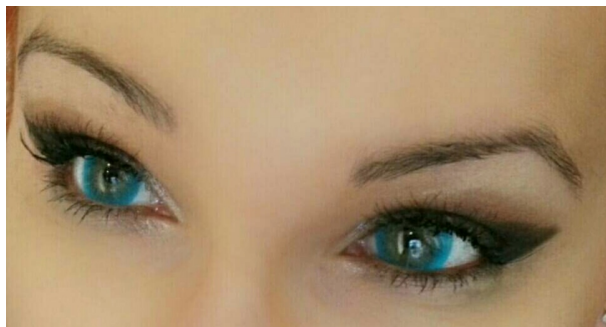

Soczewki Blue 0.00 2 sztuki**Cena :**~~55,00 zł~~**35,00 zł**Dostępność : **Dostępny**Stan magazynowy : **bardzo wysoki**Średnia ocena : **brak recenzji****Soczewki BLUE**

Rewelacyjne kontaktowe kolorowe soczewki o barwie błękitu, które zmieniają naturalny kolor oczu nadając im inną efektowną barwę. Przeznaczone dla osób o jasnej tęczówce.

Kolor błękitu jest bardzo intensywny, wyrazisty. Wysoka jakość materiałów (wysoka przepuszczalność tlenu), najnowsza technologia produkcji oraz metoda nakładania kolorów "sandwiching" sprawiają, że soczewki są cienkie o zaokrąglonych krawędziach co zapewnia doskonały efekt kolorystyczny, wysoki komfort noszenia i wygodę przez cały dzień.

Parametry:

- Typ soczewek: Miękkie
- Uwodnienie - 38 %
- Promień krzywizny BC - 8,6 mm
- Średnica DIA - 14,8 mm
- Materiał - 2 Hema
- Soczewki kwartalne (3 miesięczne)
- Tryb noszenia dzienny
- 2 sztuki w opakowaniu