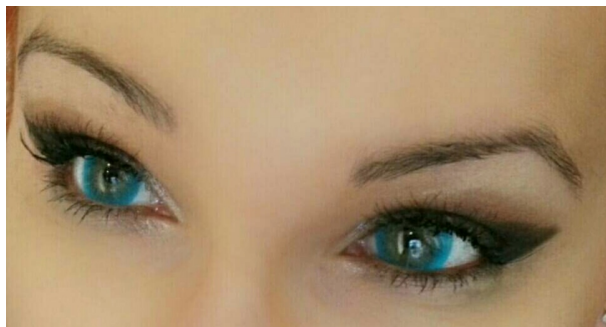

## Soczewki Blue 0.00 2 sztuki

**Cena :**  
~~55,00 zł~~  
**35,00 zł**

Dostępność : **Dostępny**  
Stan magazynowy : **bardzo wysoki**  
Średnia ocena : **brak recenzji**

### Soczewki BLUE

Rewelacyjne kontaktowe kolorowe soczewki o barwie błękitu, które zmieniają naturalny kolor oczu nadając im inną efektowną barwę. Przeznaczone dla osób o jasnej tęczówce.

Kolor błękitu jest bardzo intensywny, wyrazisty. Wysoka jakość materiałów (wysoka przepuszczalność tlenu), najnowsza technologia produkcji oraz metoda nakładania kolorów "sandwiching" sprawiają, że soczewki są cienkie o zaokrąglonych krawędziach co zapewnia doskonały efekt kolorystyczny, wysoki komfort noszenia i wygodę przez cały dzień.

#### Parametry:

- Typ soczewek: Miękkie
- Uwodnienie - 38 %
- Promień krzywizny BC - 8,6 mm
- Średnica DIA - 14,8 mm
- Materiał - 2 Hema
- Soczewki kwartalne ( 3 miesięczne )
- Tryb noszenia dzienny
- 2 sztuki w opakowaniu