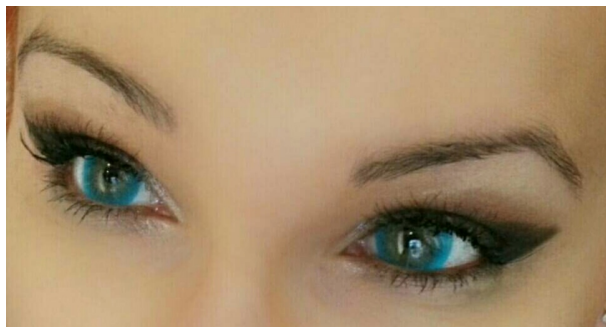

Soczewki Blue 0.00 2 sztuki

Cena :
~~55,00 zł~~
35,00 zł

Dostępność : **Dostępny**
Stan magazynowy : **bardzo wysoki**
Średnia ocena : **brak recenzji**

Soczewki BLUE

Rewelacyjne kontaktowe kolorowe soczewki o barwie błękitu, które zmieniają naturalny kolor oczu nadając im inną efektowną barwę. Przeznaczone dla osób o jasnej tęczówce.

Kolor błękitu jest bardzo intensywny, wyrazisty. Wysoka jakość materiałów (wysoka przepuszczalność tlenu), najnowsza technologia produkcji oraz metoda nakładania kolorów "sandwiching" sprawiają, że soczewki są cienkie o zaokrąglonych krawędziach co zapewnia doskonały efekt kolorystyczny, wysoki komfort noszenia i wygodę przez cały dzień.

Parametry:

- Typ soczewek: Miękkie
- Uwodnienie - 38 %
- Promień krzywizny BC - 8,6 mm
- Średnica DIA - 14,8 mm
- Materiał - 2 Hema
- Soczewki kwartalne (3 miesięczne)
- Tryb noszenia dzienny
- 2 sztuki w opakowaniu