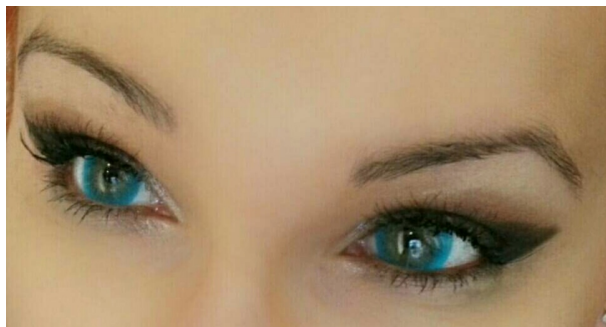

Soczewki Blue 0.00 2 sztuki

Cena :
~~55,00 zł~~
10,00 zł

Dostępność : **Dostępny**
Stan magazynowy : **bardzo wysoki**
Średnia ocena : **brak recenzji**

Soczewki BLUE

Rewelacyjne kontaktowe kolorowe soczewki o barwie błękitu, które zmieniają naturalny kolor oczu nadając im inną efektowną barwę. Przeznaczone dla osób o jasnej tęczówce.

Kolor błękitu jest bardzo intensywny, wyrazisty. Wysoka jakość materiałów (wysoka przepuszczalność tlenu), najnowsza technologia produkcji oraz metoda nakładania kolorów "sandwiching" sprawiają, że soczewki są cienkie o zaokrąglonych krawędziach co zapewnia doskonały efekt kolorystyczny, wysoki komfort noszenia i wygodę przez cały dzień.

Parametry:

- Typ soczewek: Miękkie
- Uwodnienie - 38 %
- Promień krzywizny BC - 8,6 mm
- Średnica DIA - 14,8 mm
- Materiał - 2 Hema
- Soczewki kwartalne (3 miesięczne)
- Tryb noszenia dzienny
- 2 sztuki w opakowaniu